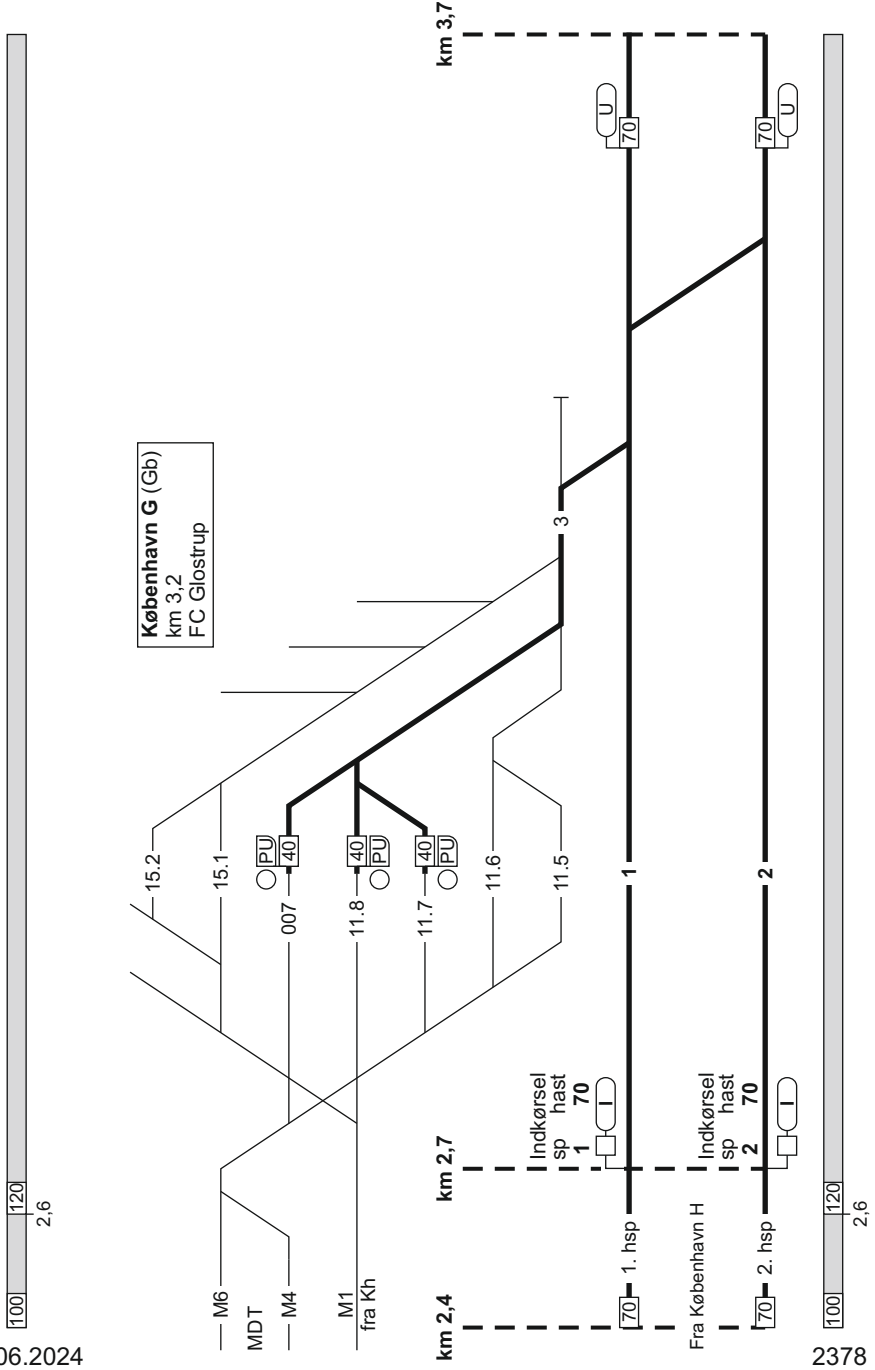

TIB-S

Nummeret på sidste indsatte rettelsesblad

1	5	73	78	80	82	84	90	92	96
4	72	77	79	81	83	89	91	95	102
103	110	118	120	121	128	130	132	134	136
109	117	119		127	129	131	133	135	137
138	140	348	349	353	369	371	372	373	423
139	347		352	368	370			422	441
442	444	454	461	463	464	478	491	495	508
443	453	460	462		477	490	494	507	509
510	511	521	523	528	530	544	545	546	550
	520	522	527	529	543			549	
551	553	555	561	579	589	599	603	611	615
552	554	560	578	588	598	602	610	614	
616		622	626	630	631	637	640	642	651
620	621	625	629		636	639	641	650	669
670	681	684	691	693	696	698	704	708	712
680	683	690	692	695	697	703	707	711	717
718		725	728	733	735		739	747	772
723	724	727	732	734	737	738	746	771	773
774	780	782	794	796	798	801	804	806	815
779	781	793	795	797	800	803	805	814	819
820		823	825	829	831	833	876	914	937
821	822	824	828	830	832	875	913	936	971
972	1014	1069	1078	1083	1085	1086	1088	1129	1133
1013	1068	1077	1082	1084		1087	1128	1132	1135
1136	1140	1156	1171	1181	1186	1198	1218	1254	1255
1139	1155	1170	1180	1185	1197	1217	1253		1257
1258	1263	1265	1266	1270	1277	1281	1286	1287	1289
1262	1264		1269	1276	1280	1285		1288	1297
1298	1302	1304	1305	1307	1309	1324	1328	1329	1331
1301	1303		1306	1308	1323	1327		1330	1332
1333	1334	1340	1341	1345	1346	1349	1351	1362	1370
	1339		1344		1348	1350	1361	1369	1376
1377	1379	1380	1382	1386	1415	1416	1421	1423	1425
1378		1381	1385	1414		1420	1422	1424	
1426	1494	1496	1503	1504	1517	1520	1532	1534	1536
1493	1495	1502		1516	1519	1531	1533	1535	
1537	1545	1547	1552	1560	1565	1576	1578	1580	1582
1544	1546	1551	1559	1564	1575	1577	1579	1581	1590
1591	1593	1595	1596	1597	1603	1609	1619	1625	1634
1592	1594			1602	1608	1618	1624	1633	

6. København H - Vigerslev - (Avedøre Havnevej) og (Bjæverskov) - Ringsted

6. København H - Vigerslev - (Avedøre Havnevej) og (Bjæverskov) - Ringsted

FC Glostrup
linjeblok / vekselspor
stigning L