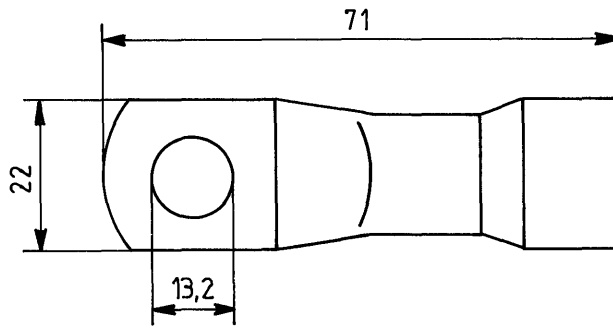

Kartotek	12658a
n	
m	
l	
k	
i	
h	
g	
Rettelser	
f	
e	
d	
c	
b	
a	3/1378 KMS

Rev eft udførelsen	02-02-1995
Kontr	960131
Tegn	25.9.95
Konstr	1995
MA	Hz
HIN	
Signal	

Kabelsko Cembre type 2A14.16 - M12

DSB varenummer 225821320

Banestyrelsen	Kabelsko for 70mm <sup>2</sup> kabel Fabrikat Cembre	KN 258.21
2 februar 1996		Q nr. 0564
<i>L. Bozeman</i>		Afløser