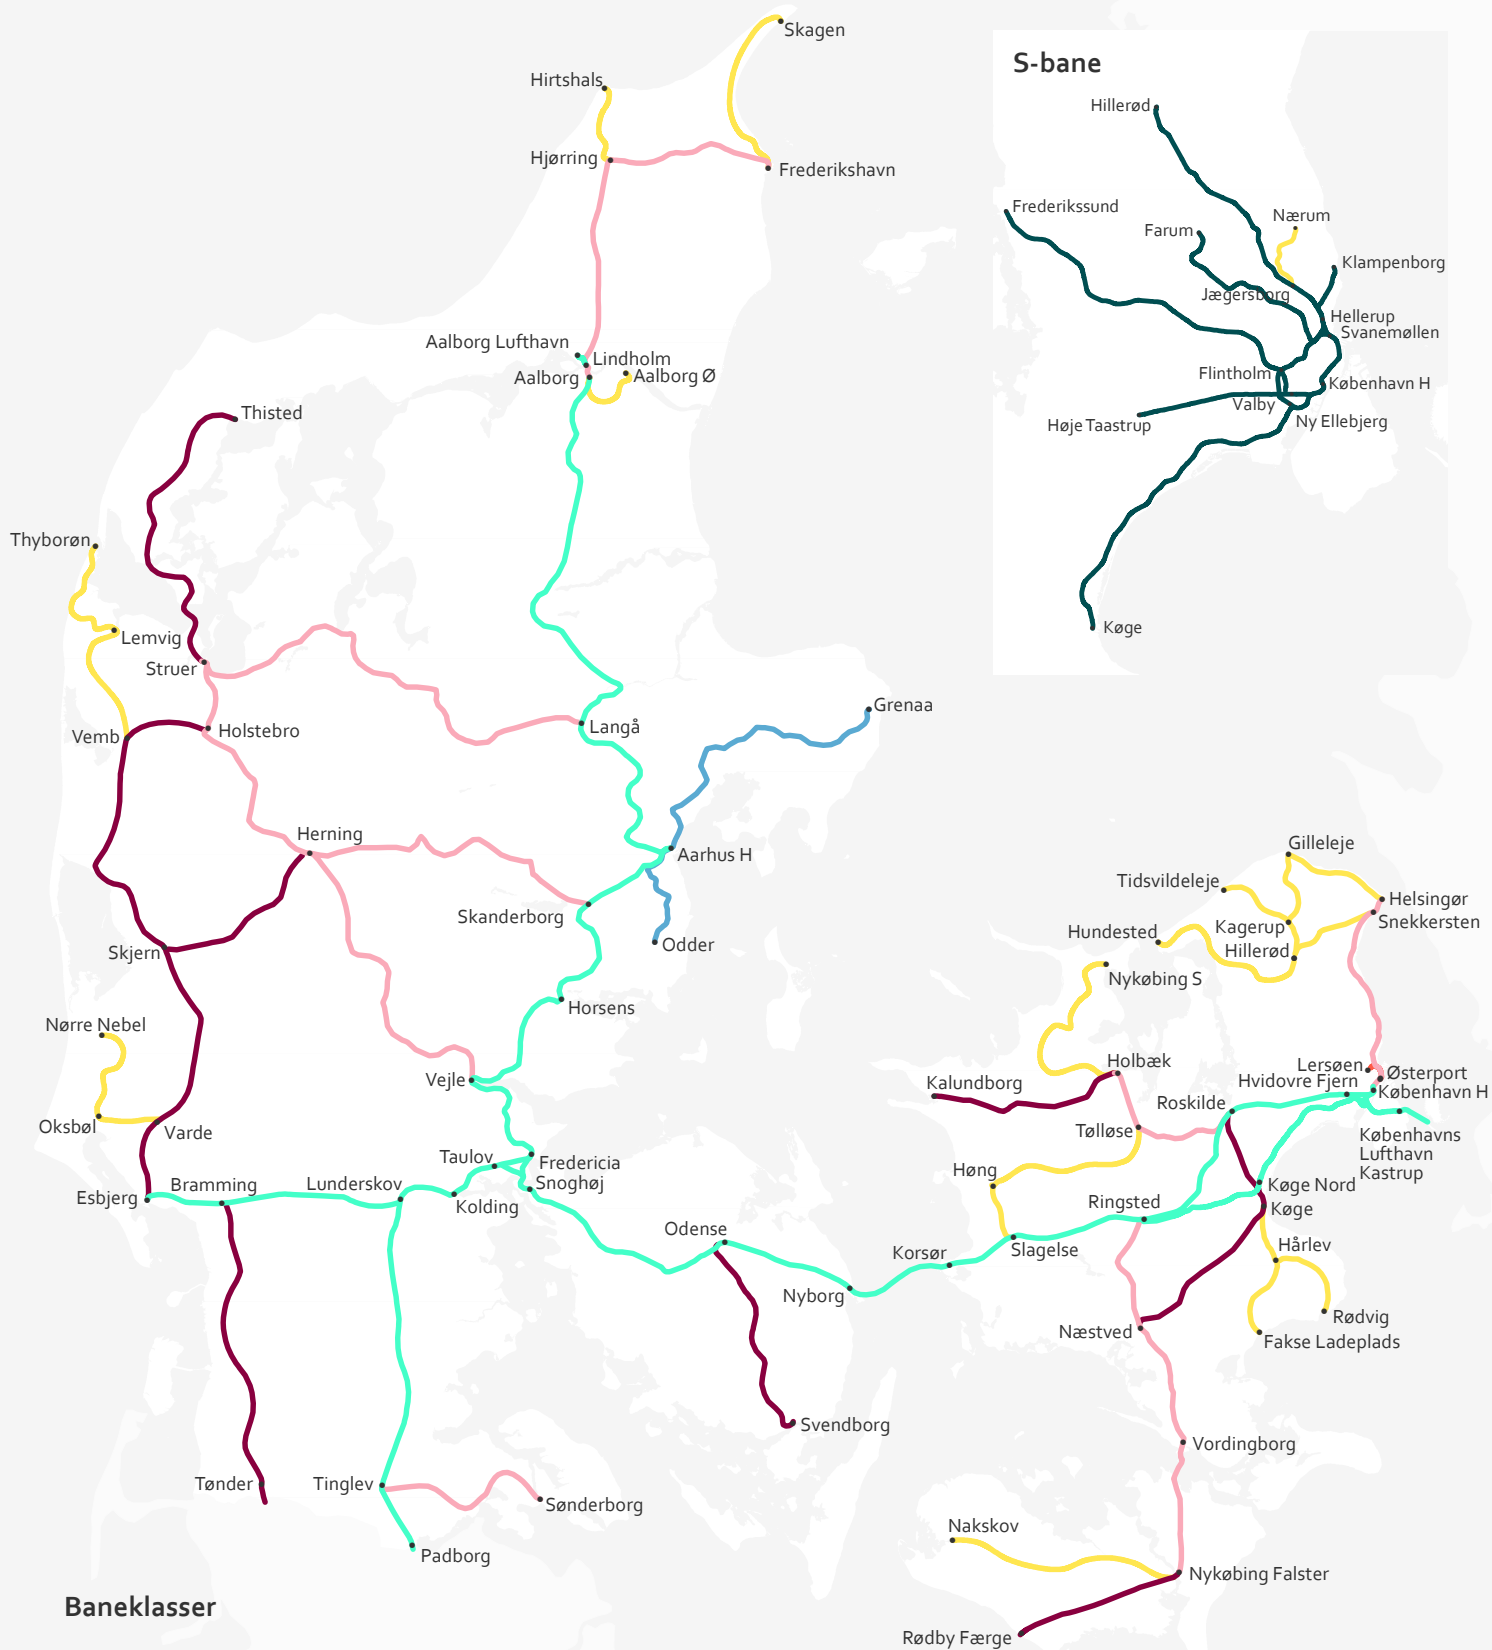

Jernbaner i Danmark

Bilag 3.1A

Baneklasser

- Hovedbane
- Aarhus letbane
- Regionalbane
- Godsbane
- S-bane
- Regions- og privatbaner ikke forvaltet af Banedanmark
- Lokalbane

Kortet viser det sammenhængende banenet uden sidespor o.l.