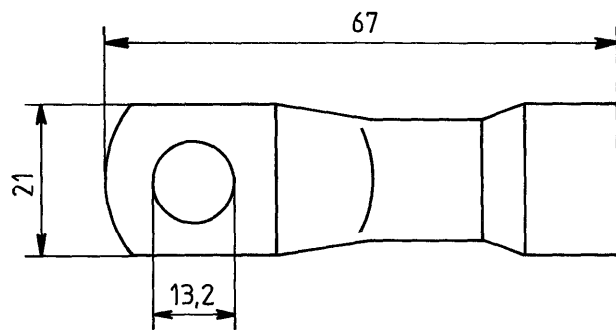

Kabelsko Cembre type 2A10.14 - M12

DSB varenummer 225821310

Banestyrelsen	Kabelsko for 50mm <sup>2</sup> kabel Fabrikat Cembre	KN 258.21
2 februar 1996		Q nr. 0563
<i>L. Rosenstock</i>		Afløser