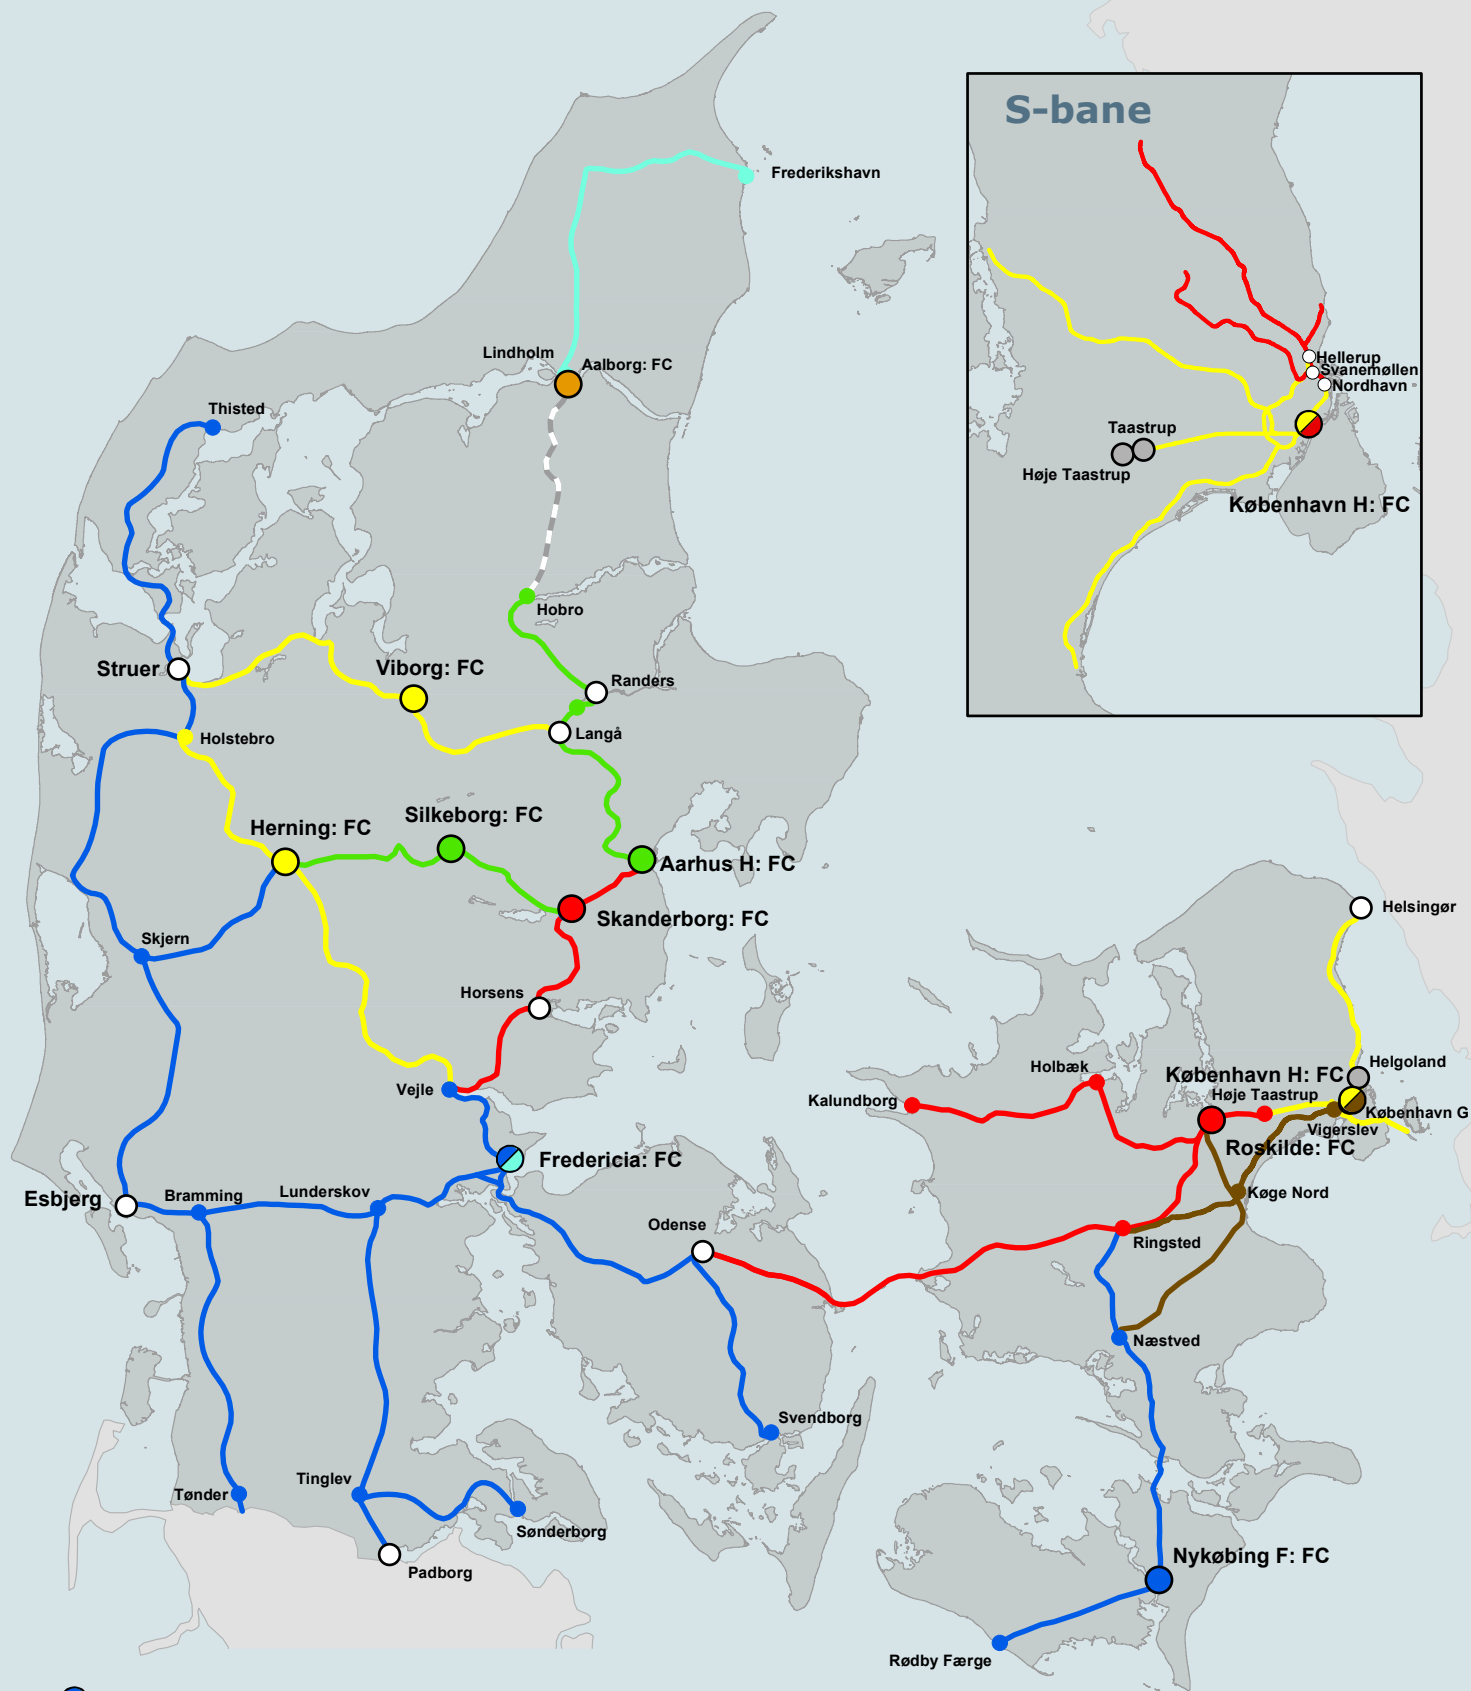

Bilag 3.3H

Fjernstyringscentraler og dækningsområde på Banedanmarks jernbanenet

- FC= Fjernstyringscentral
- FC= Fjernstyringscentral
- Fjernstyret en del af døgnet
- Ikke fjernstyret station
- Ikke fjernstyret strækning

Gyldighedsperiode:
2020

Produktionssted:
Banedanmark, Banedata GIS
© Banedanmark d. 21.10.2019
Version 2.0