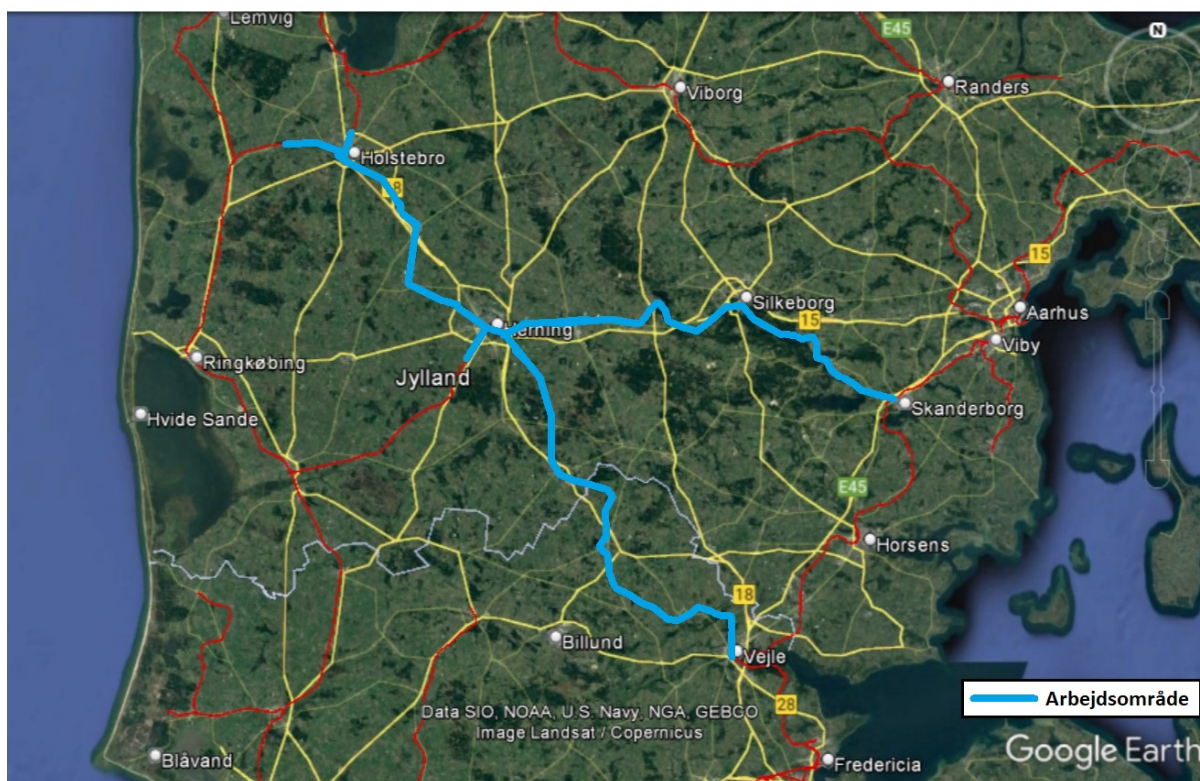

«Adressat»

«VEJNAVN» «HUSNR» «HUSNR_ALF» «ETAGE_DOOR»

«POSTNR» «POSTDIST»

Den 9. maj 2022

Banedanmark arbejder om natten på strækningen Holstebro-Vejle og Skanderborg-Herning.

Banedanmark er i gang med at udskifte alle de gamle signalanlæg på hele jernbanenet. Turen er nu kommet til strækningen Holstebro – Vejle og Skanderborg – Herning, hvor vi arbejder i perioden **fra søndag d. 8. maj - fredag d. 19. august** i de enkelte jernbaneoverkørsler, på stationer og skiftende steder langs jernbanen. Arbejdet er lagt i aften- og nattetimerne af hensyn til at opretholde togtrafikken i dagtimerne. Vi arbejder **mellem kl. 20:00 - 06:00** og er typisk et par dage i hver enkel overkørsel.

Om arbejdet

Som nabo til banen vil du opleve, at vi arbejder i og omkring sporet med skinnekørende gravemaskiner. Desuden vil der kortvarigt blive benyttet en hydraulisk hammer til brug for nedramning af fundamenter. Vi forventer at arbejdet vil medføre visse støjgener i en afgrænset periode.